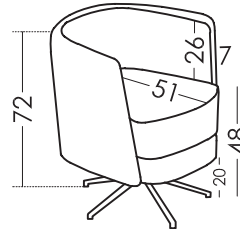

PEQUE

FICHE TECHNIQUE | RV001 | FR

fama

Dimensions

Largeur:	65cm
Hauteur:	71cm
Profondeur:	51cm
Hauteur assise:	48cm
Hauteur accoudoir:	71cm
Hauteur dossier:	26cm
Profondeur ouverte:	-cm

Information technique

Carcasse:	Bois, pin et planche
Suspension assise:	N.E.A
Suspension dossier:	Suspension par sangle de 80 mm
Mousse d'assise:	Toucher de dureté moyenne (blanc)
Assise:	Polyuréthane 35Kg + Fibre
Dossier:	-
Coussin d'ornement:	-
Parties déhoussables:	Assise